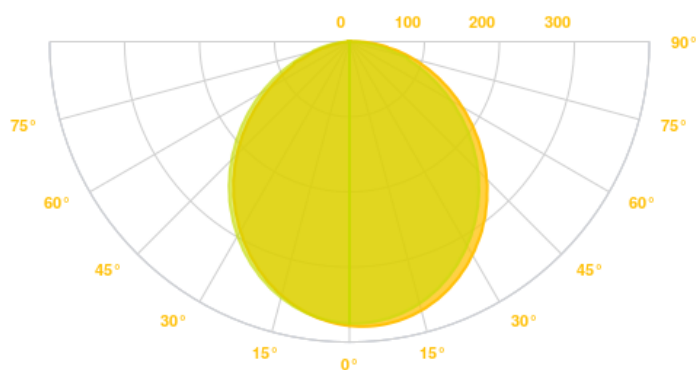

VLASTNOSTI PRODUKTU

Výkon svietidla 18W

Svetelný tok 1530lm

Teplota svetla 4000K

Uhol vyžarovania 120°

Životnosť 30000h

Napájacie napätie 220-240V/50-60Hz

Možnosti montáže Nástenná, Stropná

Materiál Hliník/Polykarbonát

Farba Biela

Záruka 5 rokov

VYŽAROVACIA KRIVKA

LIZZY-ON ECO

DOSTUPNÉ VARIANTY

Interný kód	Výkon	Lumen	Teplota	CRI	IP krytie	Farba	Optika	Ovládanie	Rozmery (cm)
LIZZYE18W4K	18W	1530lm	4000K	>80	IP40	Biela	120°		D 17,5 x Š 17,5 x V 3,3